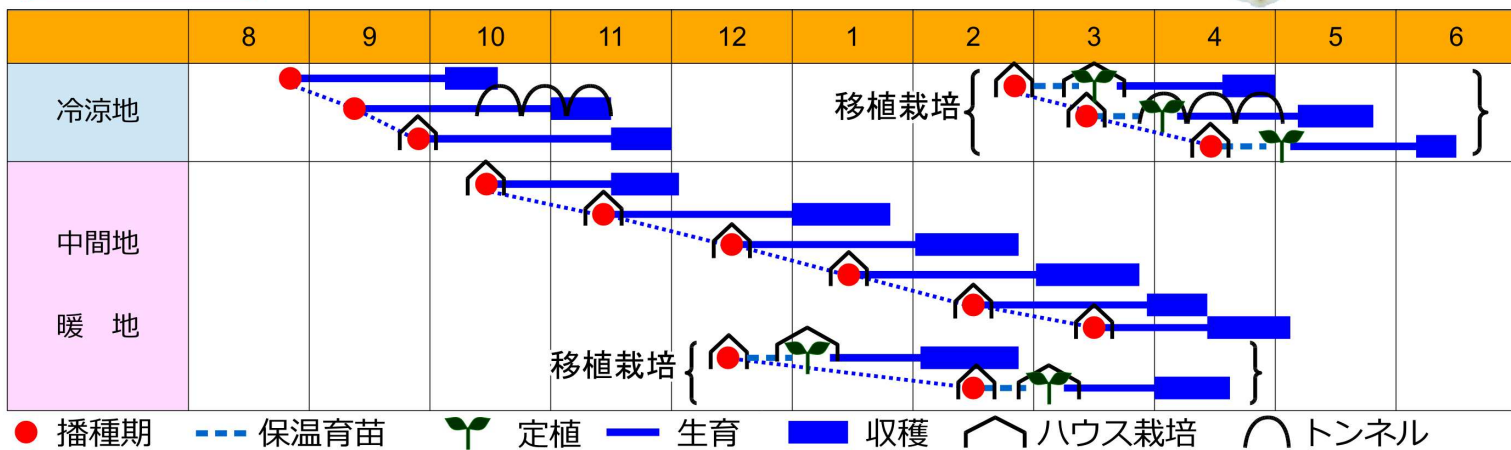

## 特 性

- ① 低温期の伸長、株張りが良い。収穫性抜群のF<sub>1</sub>品種。
- ② 草姿は半立性で、株揃いが良く、収穫調整が容易。
- ③ 葉は鮮緑の欠刻の深い細葉、葉柄は細く色は純白。
- ④ 葉数、分けつ数が多くボリュームが出る

秋 冬 春

サラダでおいしい

## 栽培の目安

※ 作型表はあくまでも目安です。実際の栽培に当たっては貴産地の気候に照らして最適と思われる作型で栽培して下さい。  
 ※ 収穫物の写真は、実際に収穫される野菜が写真のように完全に再現されることを保証するものではありません。

メモ

野菜づくりは品種がきめて!!