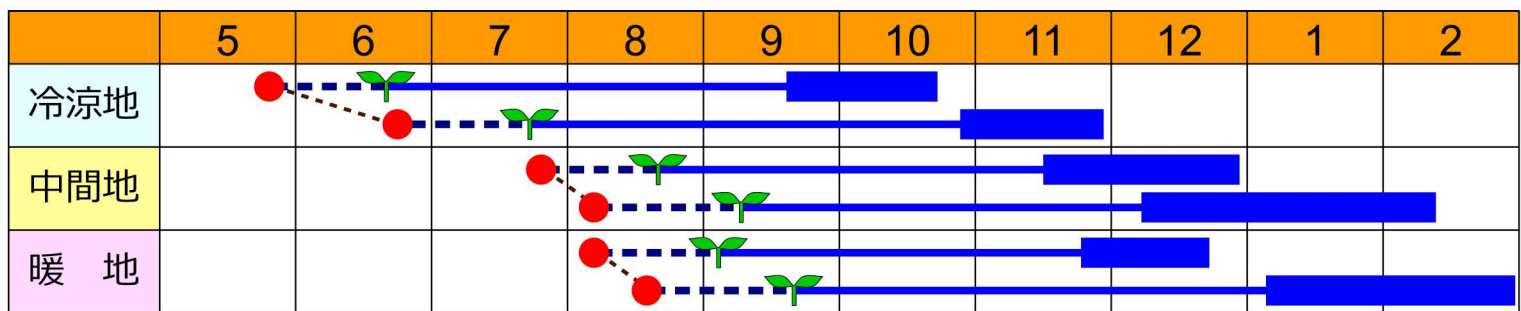

耐寒性高く、12～2月どりに適する寒玉系中生種

渡辺交配

ふゆ まい  
**冬の舞**

よいたネ ワタナベ

キャベツ

規格: 小袋 2,000粒袋 コート5000粒缶

特 性

- ① 低温伸長性に優れ、12～2月どりに適する寒玉系中生種。
- ② 定植後75日で収穫期になる。草姿は立性、草勢は強い。
- ③ 球揃いに優れ、1.5kg位のやや甲高な扁円形となる。
- ④ 球色はひときわ目立つ濃緑色となる。
- ⑤ 結球完了後の裂球や品質劣化が遅く、収穫適期幅が広い。

栽培のポイント

- ① 本圃での生育期間が長いため、元肥と追肥は半々の肥料配分とし、肥効の持続を図る。

栽培の目安

● 播種期    - - - 育苗    🌱 定植    — 生育    ■ 収穫

※ 作型表はあくまでも目安です。実際の栽培に当たっては貴産地の気候条件に照らして最適と思われる作型で栽培して下さい。  
 ※ 収穫物の写真は実際に収穫される野菜が写真のように完全に再現されることを保証するものではありません。