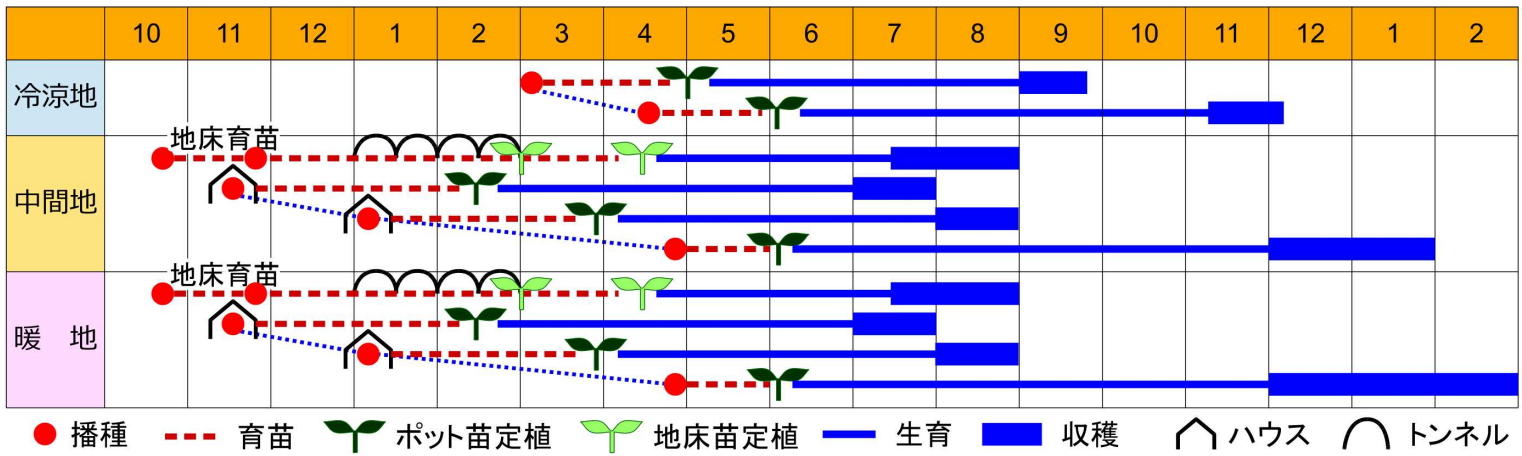

肥大性、耐暑性、耐寒性に優れ、収穫適応幅が広い

輝 てるひかり 光

ネギ

規格： 小袋 (3mL) 20mL袋 1dL缶 コト6000粒缶

特性

- ① F1黒柄系一本太葱。耐暑性・耐寒性に優れ、収穫適応幅が広い。
- ② 止め土後の伸び上がりは極めて遅く、在圃性に優れる。
- ③ 草姿は立性、葉長は中位、葉はしなやかなので、葉折れが少ない。
- ④ 成長特性としては太りが早く、伸長は緩やか。秀品率は高い。

栽培のポイント

- ① 晩抽性品種ではないので、秋の無理な早まきは避ける。
- ② 伸長が緩やかな品種のため高温期の土寄せは葉鞘基部を埋めないように管理する。
- ③ 白絹病に対しては特に注意して栽培管理すると秀品率が向上する。

夏 秋 冬

第59回全日本野菜品種審査会入賞

栽培の目安

※ 作型表はあくまでも目安です。実際の栽培に当たっては貴産地の気候に照らして最適と思われる作型で栽培して下さい。
 ※ 収穫物の写真は、実際に収穫される野菜が写真のように完全に再現されることを保証するものではありません。

メモ

野菜づくりは品種がきめて!!