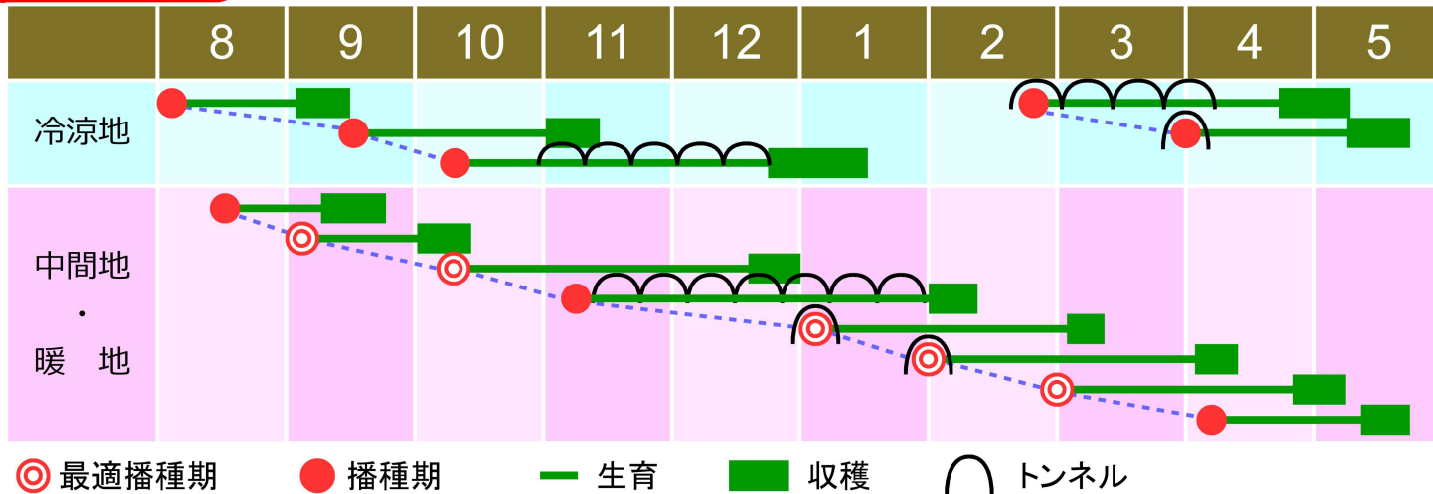

- ① 西洋種×東洋種の間中型の一代交配種。
- ② 葉は光沢のある濃緑色で、2～3段の浅い欠刻を持つ。葉幅広く、葉肉厚く、収量性に優れている。
- ③ 草姿は株張りの良い立性。葉柄はしなやかで折れにくく、収穫調整が容易。
- ④ 耐暑性、耐寒性ともに強く、抽苔は比較的遅いので、8月下旬から4月上旬まで幅広く播種できる。

秋 冬 春

べと病の防除には
総合的な対策が
必要です

べと病のレースは
多様化しているため
栽培環境の改善や殺菌剤
散布による予防が不可欠!

べと病レース
1～4抵抗性

これは
美味しい

栽培の目安

※ 作型表はあくまでも目安です。実際には貴地の気候に応じて栽培して下さい。
※ 収穫物の写真は、実際に収穫される野菜が写真のように完全に再現されることを保証するものではありません。

メモ

野菜づくりは品種がきめて!!

渡辺農事株式会社
千葉県野田市柳沢13番地 www.watanabenoji.com

一般社団法人
日本種苗協会®
会員番号 12-041号