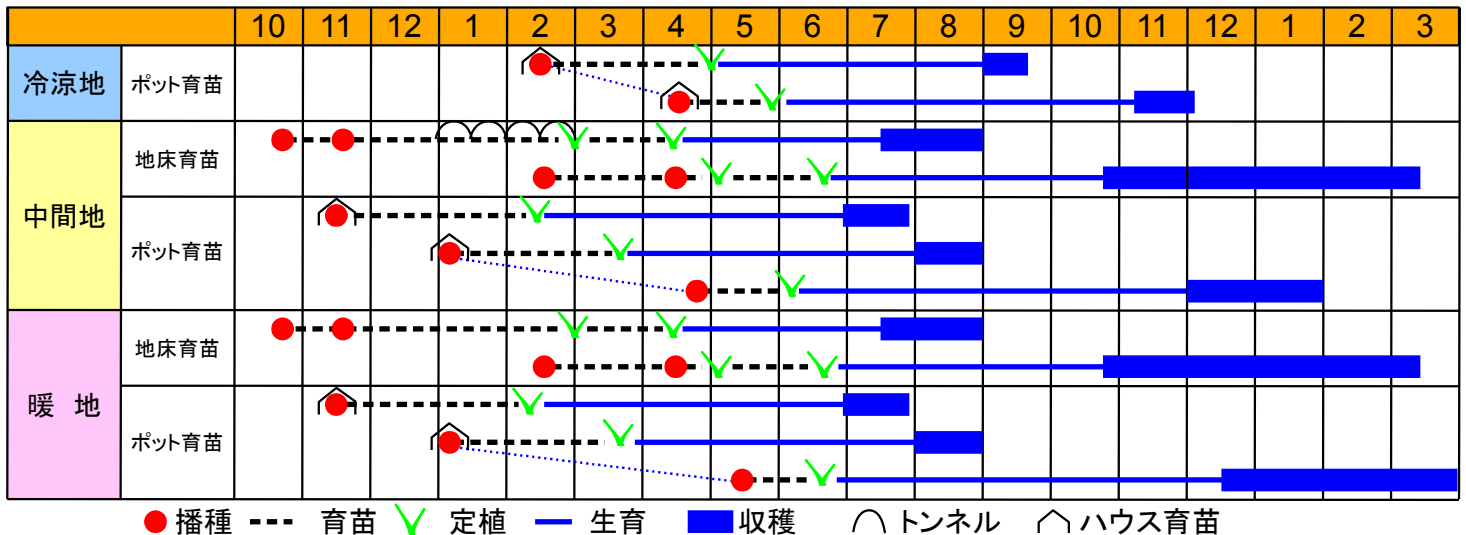

特性

- ① 耐暑性、耐寒性に優れ、早太りのF₁黒柄系一本太葱。
- ② 止め土後の伸び上がりは「夏一心」よりも遅く、高温時でも首割れしにくく、エリの中に土が入り込むことも少ない。
- ③ 草姿は立性、葉長は中位、葉はしなやかなので、葉折れは少ない。
- ④ 早太りの品種としては、軟腐病に強い。
- ⑤ 関東平坦地の夏秋どり、秋冬どり冷涼地の夏秋どりに適する。

第59回全日本野菜品種審査会入賞

栽培上の注意

- ① 晩抽性品種ではないので、秋に無理な早蒔きは避ける。
- ② 比較的軟腐病に強い品種であるが、過剰な土寄せは白絹病を誘発させるので加減する。

※ 収穫物の写真は、実際に収穫される野菜が写真のように完全に再現されることを保証するものではありません。

栽培の目安

※ 作型表はあくまでも目安です。実際には貴地の気候に応じて栽培して下さい。

メモ

野菜づくりは品種がきめて!!

渡辺農事株式会社

千葉県野田市柳沢13番地