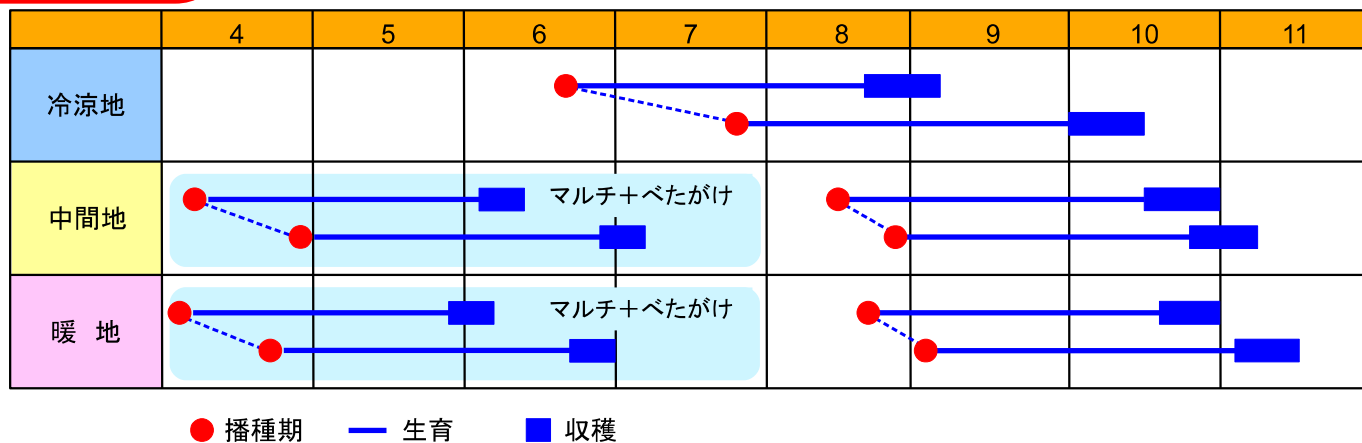

- ① 根形は尻詰り良い総太り型。根長35cm前後で、曲がりにくく、揃いが良い。
- ② 小葉で軟腐病に強い。
- ③ 肌は光沢があり、横しま症など肌の障害が少ない。
- ④ ス入りが遅く、割れにくい。

栽培上の注意

- ① やや短根の品種のため、地温が高くなってから播種する。
- ② 赤芯症対策として、ホウ素などの微量元素を施用する。

※ 収穫物の写真は、実際に収穫される野菜が写真のように完全に再現されることを保証するものではありません。

栽培の目安

※ 作型表はあくまでも目安です。実際には貴地の気候に応じて栽培して下さい。

メモ

.....

.....

.....

野菜づくりは品種がきめて!!