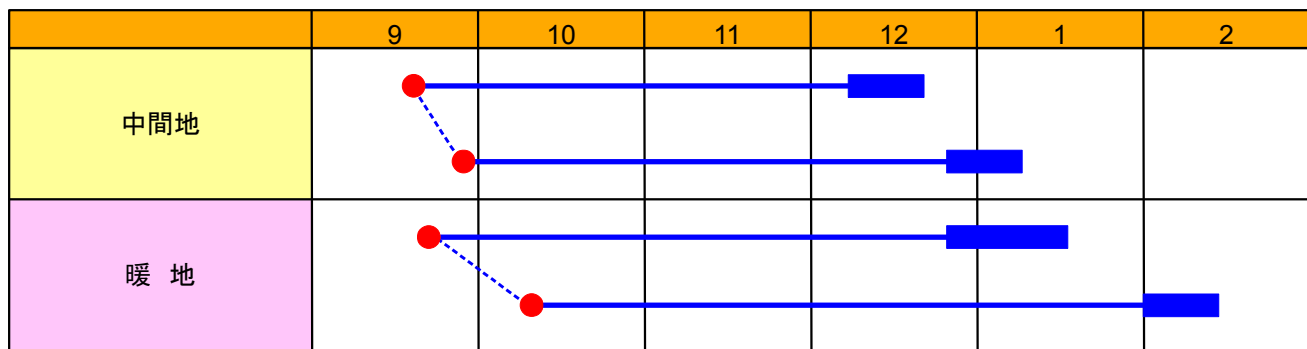

低温肥大性に優れ、肌がきれいな冬ダイコン

渡辺交配

冬 岬

ふゆみさき

ダイコン

規格: 小袋 20ml袋 2dl袋 コート5000粒袋

特 性

- ① 耐寒性があり、低温時の肥大性に優れている。
- ② 尻づまりが良く根長37~38cmに良く揃う。
- ③ 草姿はやや立性で、葉数が多く、葉の縮れが少ない。
- ④ 首の色が鮮やかで、肌は白く光沢があり、きれい。横しま症などの肌の障害の発生が少ない。

※ 収穫物の写真は、実際に収穫される野菜が写真のように完全に再現されることを保証するものではありません。

栽培の目安

※ 作形表はあくまでも目安です。実際には貴地の気候に応じて栽培して下さい。

● 播種 — 生育 ■ 収穫

メモ

.....

.....

.....