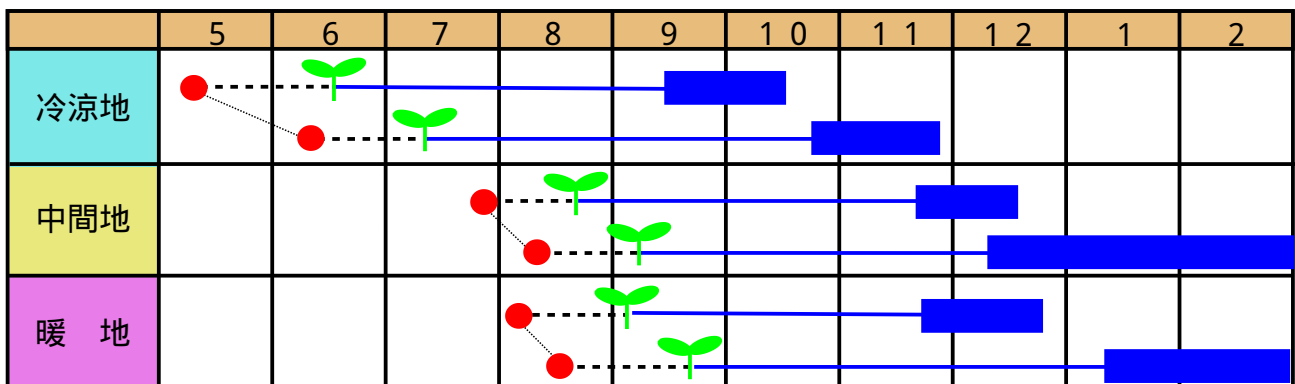

耐寒性の強い12～2月どり濃緑寒玉種

渡辺交配

ふゆのまい

冬の舞 (NX-BY472B)

キャベツ

特 性

草姿は立性、草勢が強く、低温での伸張性に優れ、12～2月どりに適する。定植後およそ75日で収穫期に達する中生YR品種。玉揃いに優れ、1.5kg位のやや甲高な扁円形となる。球色はひときわ目立つ濃緑色となる。霜に当たると、糖度を増し、食味に優れる。結球完了後の劣化（裂球、品質の低下）が遅く、収穫期間を長く持てる。

栽培のポイント

本圃での生育期間が長い時期に当たるため、元肥1/2、追肥1/2の肥料配分とし、肥効の持続を図る。

栽培の目安

千葉県野田市柳沢13

渡辺農事株式会社